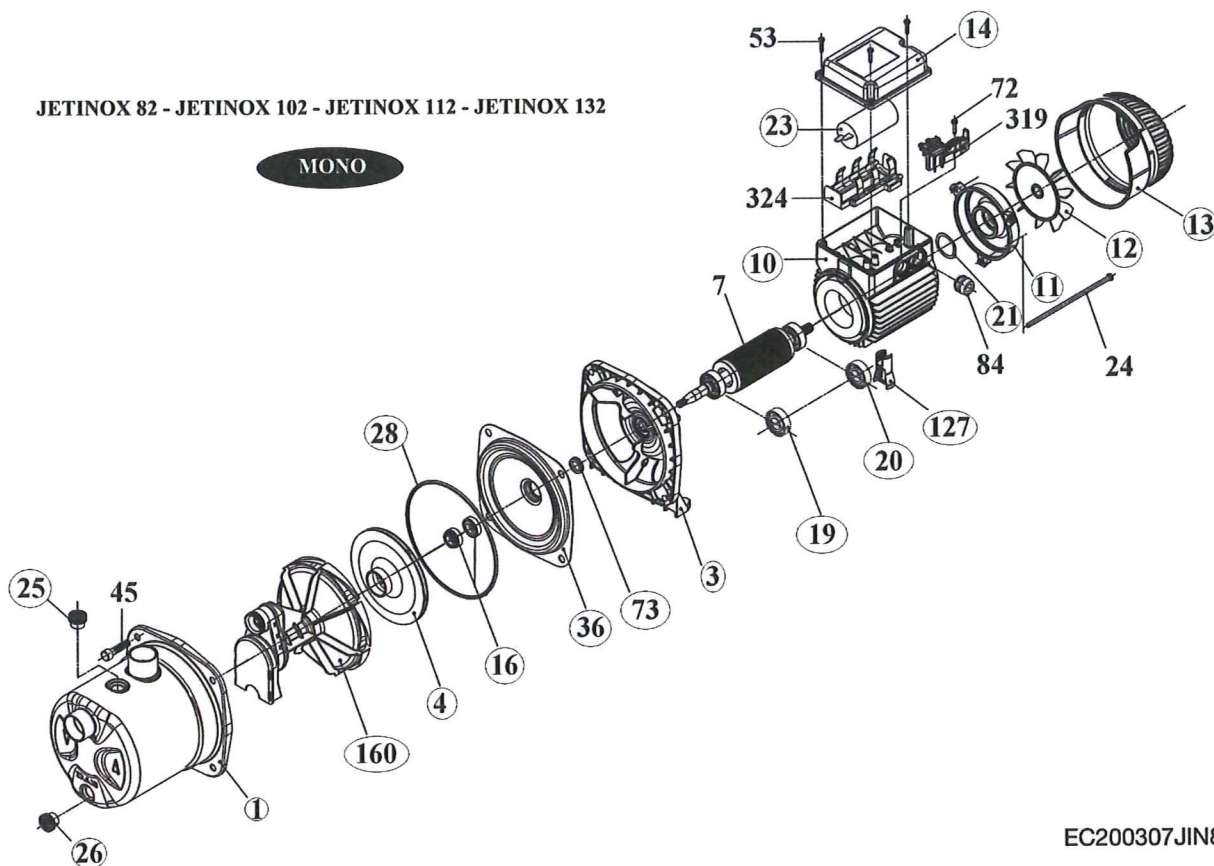

JETINOX 82 - JETINOX 102 - JETINOX 112 - JETINOX 132

MONO

EC200307JIN82M

JET/JETINOX PRED

CODE : 010128

JETINOX 82 M/PRED

REPERE	CODE	DESIGNATION	QUANTITE	SERIE	REGROUPEMENT
1	821181	Corps de pompe	1	1.-/2.-	
3	811070	Bride de raccordement	1	1.-/2.-	
4	867900	Turbine	1	1.-/2.-	
10	864453	Bloc stator complet	1	1.-/2.-	
11	823170	Couvercle arr.moteur	1	1.-/2.-	
12	869010	Ventilateur	1	1.-/2.-	
13	823733	Couvercle ventilateur	1	2.-	
14	823352	Couvercle boîte à borne	1	1.-/2.-	
16	838110	Garniture mécanique complète	1	1.-/2.-	
20	862070	Rlment bille côté ventil arr.	1	1.-/2.-	
21	860160	Rondelle de compensation	1	1.-/2.-	
23	937931	Condensateur	1	1.-/2.-	
25	808009	Bouchon de remplissage+joint	1	1.-/2.-	
28	844441	Joint OR/ O-RING	1	1.-/2.-	
36	823468	Couvercle porte g.mécanique	1	1.-/2.-	
73	844130	Joint d'étanchéité	1	1.-/2.-	
127	865023	Pied support moteur	1	1.-/2.-