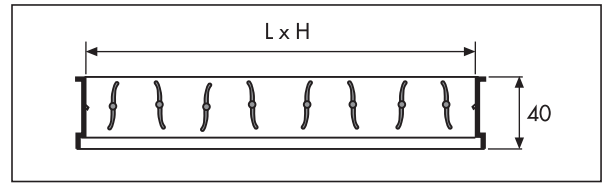

## ■ Registre de réglage - Série VDR

- Registre de réglage à volets contre-rotatifs
- Réglage manuel
- Fixation par emboîtement sur les grilles
- Pour grilles GAO, GAF, GRM et GLF
- Autres dimensions : nous consulter

H (mm)	L = 150 mm			L = 200 mm			L = 300 mm		
	Référence	Code	Prix HT	Référence	Code	Prix HT	Référence	Code	Prix HT
100				VDR 200x100	878 366	17,50	VDR 300x100	878 367	18,74
150	VDR 150x150	-	14,18				VDR 300x150	878 369	21,26
200				VDR 200x200	870 026	15,80	VDR 300x200	878 466	25,00

H (mm)	L = 400 mm			L = 500 mm			L = 600 mm		
	Référence	Code	Prix HT	Référence	Code	Prix HT	Référence	Code	Prix HT
100	VDR 400x100	878 368	19,99	VDR 500x100	878 462	22,51	VDR 600x100	878 463	27,51
150	VDR 400x150	878 370	25,00	VDR 500x150	878 371	28,75	VDR 600x150	878 464	32,50
200	VDR 400x200	878 372	29,99	VDR 500x200	878 373	35,00	VDR 600x200	878 374	40,01
300	VDR 400x300	-	29,52	VDR 500x300	878 468	43,74	VDR 600x300	878 376	47,49
400	VDR 400x400	870 014	43,69				VDR 600x400	878 469	60,37

H (mm)	L = 800 mm			L = 1000 mm		
	Référence	Code	Prix HT	Référence	Code	Prix HT
100	VDR 800x100	870 002	35,23	VDR 1000x100	870 001	27,67
150	VDR 800x150	878 465	41,25	VDR 1000x150	-	34,11
200	VDR 800x200	878 375	48,73	VDR 1000x400	878 471	82,50
300	VDR 800x300	878 377	57,50			
400	VDR 800x400	878 470	70,00			