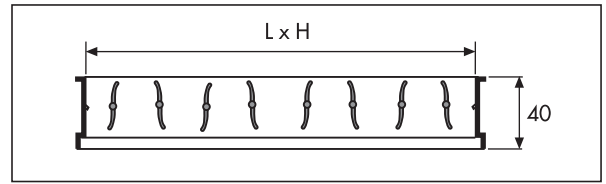

## ■ Registre de réglage - Série VDR

- Registre de réglage à volets contre-rotatifs
- Réglage manuel
- Fixation par emboîtement sur les grilles
- Pour grilles GAO, GAF, GRM et GLF
- Autres dimensions : nous consulter