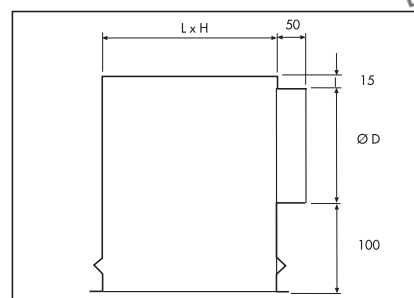

■ Série PGL

H (mm)	L = 200 mm			
	Référence	Code	Ø	Prix HT
100	PGL 200x100	878 393	125	72,65
200	PGL 200x200	-	125	67,13

H (mm)	L = 300 mm			
	Référence	Code	Ø	Prix HT
100	PGL 300x100	878 394	125	78,69
150	PGL 300x150	878 396	200	84,72
200	PGL 300x200	878 483	250	90,76
300	PGL 300x300	870 007	250	81,16

H (mm)	L = 400 mm			
	Référence	Code	Ø	Prix HT
100	PGL 400x100	878 395	160	84,72
150	PGL 400x150	878 397	200	90,76
200	PGL 400x200	878 399	250	96,87

H (mm)	L = 500 mm			
	Référence	Code	Ø	Prix HT
100	PGL 500x100	878 479	125	90,76
150	PGL 500x150	878 398	200	96,87
200	PGL 500x200	878 400	250	102,90
300				
400				
500	PGL 500x500	-	315	110,22

H (mm)	L = 600 mm			
	Référence	Code	Ø	Prix HT
100	PGL 600x100	878 480	125	96,87
150	PGL 600x150	878 481	200	102,90
200	PGL 600x200	878 401	250	108,93
300	PGL 600x300	878 403	315	121,03
400	PGL 600x400	870 055	315	110,22
500				
600				

H (mm)	L = 800 mm			
	Référence	Code	Ø	Prix HT
100	PGL 800x100	-	200	86,44
150	PGL 800x150	878 482	200	114,98

H (mm)	L = 1000 mm			
	Référence	Code	Ø	Prix HT
100	PGL 1000x100	-	200	96,13
150	PGL 1000x150	-	200	100,68

■ Série PGLI - isolée

Référence	L = 200 mm			Prix HT
	Code	Ø		
PGLI 200x100	878 406	125		101,70
PGLI 200x200	-	125		93,99

Référence	L = 300 mm			Prix HT
	Code	Ø		
PGLI 300x100	878 407	125		110,16
PGLI 300x150	878 409	200		118,60
PGLI 300x200	878 490	250		127,04
PGLI 300x300	-	250		107,46

Référence	L = 400 mm			Prix HT
	Code	Ø		
PGLI 400x100	878 408	160		118,60
PGLI 400x150	878 410	200		127,04
PGLI 400x200	878 412	250		135,61
PGLI 400x300	-	250		120,85
PGLI 400x400	-	250		127,54

Référence	L = 500 mm			Prix HT
	Code	Ø		
PGLI 500x100	878 486	125		127,04
PGLI 500x150	878 411	200		135,61
PGLI 500x200	878 413	250		144,07
PGLI 500x300	878 492	300		160,95

PGLI 500x500	-	315		154,34

Référence	L = 600 mm			Prix HT
	Code	Ø		
PGLI 600x100	878 487	125		135,61
PGLI 600x150	878 488	200		144,07
PGLI 600x200	878 414	250		152,51
PGLI 600x300	878 416	315		169,40
PGLI 600x400	-	315		154,34

PGLI 600x600	-	500		174,39

Référence	L = 800 mm			Prix HT
	Code	Ø		
PGLI 800x100	-	200		121,00
PGLI 800x150	878 489	200		160,95

Référence	L = 1000 mm			Prix HT
	Code	Ø		
PGLI 1000x100	-	200		134,59
PGLI 1000x150	870 108	200		140,95

Entrées d'air, Bouches, Diffuseurs et grilles

ACCESSOIRES