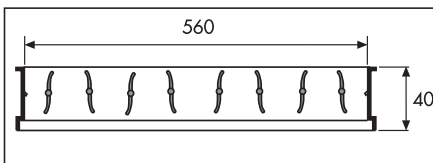

Dimensions (mm)

Registre pour GRR/CD et GRR

Référence	Code	Prix HT
REGISTRE GRR 600x600	872 796	58,97

Plénum pour GRR/CD et GRR

Autres dimensions et nombre de piquages : nous consulter

Référence	Code	Prix HT
PLENUM GRR 600x600	979 662	169,70