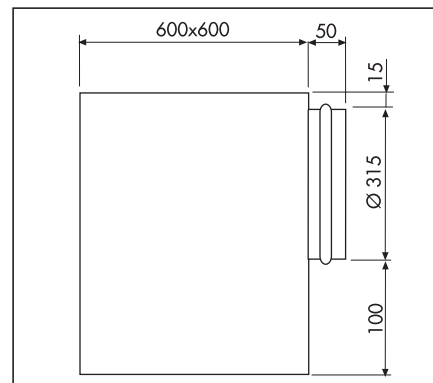

Dimensions (mm)

Registre pour GRR/CD et GRR

Référence	Code	Prix HT
REGISTRE GRR 600x600	872 796	58,97

Plénum pour GRR/CD et GRR

Autres dimensions et nombre de piquages : nous consulter

Référence	Code	Prix HT
PLENUM GRR 600x600	979 662	169,70