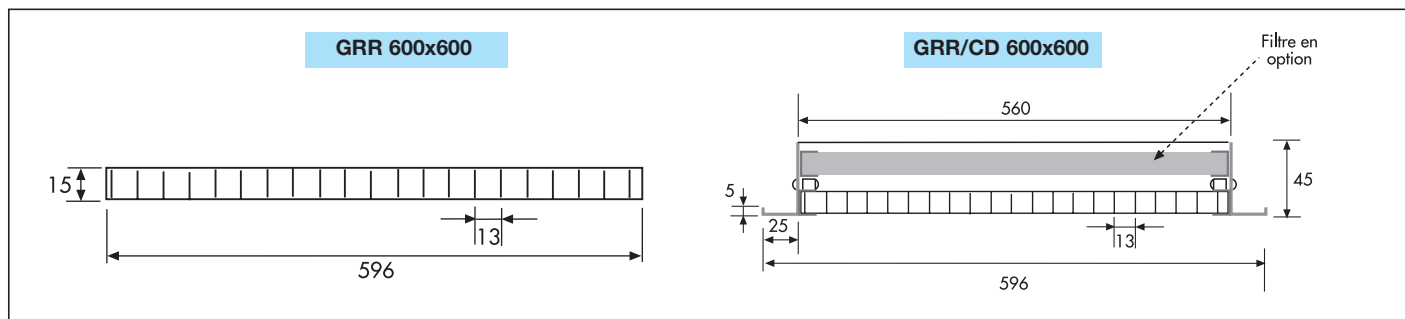

Dimensions (mm)

Registre pour GRR/CD et GRR

Référence	Code	Prix HT
REGISTRE GRR 600x600	872 796	58,97