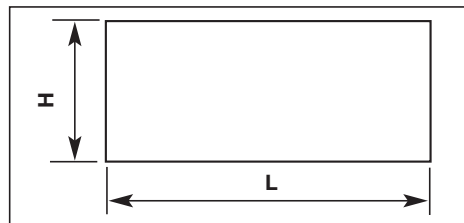

Applications

- Grilles de reprise destinées aux installations de ventilation et de climatisation
- Usage intérieur

Gamme

- Aluminium peint blanc (RAL 9010)

Caractéristiques techniques

Référence	Code	Débits mini	Débits maxi	Prix HT
GRAIxCD 500 x 300	850 137	300	600	93,44
GRAIxCD 500 x 400	850 138	350	900	104,55
GRAIxCD 600 x 400	850 139	500	1200	116,43

Dimensions (mm)

Type GRAIxCD	L	H
500x300	500	300
500x400	500	400
600x400	600	400

Plénums à piquages latéraux

Référence	Code	Ø piquage (mm)	Prix HT
PLENUM 2P-L 500 x 300	850 130	2 x 200	88,58
PLENUM 2P-L 500 x 400	850 131	2 x 200	93,23
PLENUM 2P-L 600 x 400	850 132	2 x 200	102,53

Autres dimensions et nombre de piquages : nous consulter

Plénums à piquages arrières

Référence	Code	Ø piquage (mm)	Prix HT
PLENUM 2P-A 500 x 300	850 133	2 x 200	68,46
PLENUM 2P-A 500 x 400	850 134	2 x 200	72,03
PLENUM 2P-A 600 x 400	850 135	2 x 200	76,35