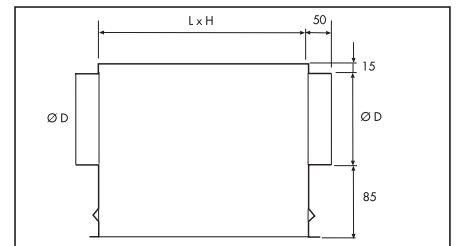

Dimensions (mm)

Type GRAIxCD	L	H
500x300	500	300
500x400	500	400
600x400	600	400

Plénums à piquages latéraux

Référence	Code	Ø piquage (mm)	Prix HT
PLENUM 2P-L 500 x 300	850 130	2 x 200	88,58
PLENUM 2P-L 500 x 400	850 131	2 x 200	93,23
PLENUM 2P-L 600 x 400	850 132	2 x 200	102,53

Autres dimensions et nombre de piquages : nous consulter

Plénums à piquages arrières

Référence	Code	Ø piquage (mm)	Prix HT
PLENUM 2P-A 500 x 300	850 133	2 x 200	68,46
PLENUM 2P-A 500 x 400	850 134	2 x 200	72,03
PLENUM 2P-A 600 x 400	850 135	2 x 200	76,35