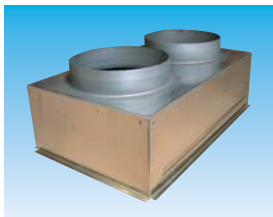

Dimensions (mm)

Type GRAIxCD	L	H
500x300	500	300
500x400	500	400
600x400	600	400

Plénums à piquages latéraux

Référence	Code	Ø piquage (mm)	Prix HT
PLENUM 2P-L 500 x 300	850 130	2 x 200	88,58
PLENUM 2P-L 500 x 400	850 131	2 x 200	93,23
PLENUM 2P-L 600 x 400	850 132	2 x 200	102,53

Autres dimensions et nombre de piquages : nous consulter

Plénums à piquages arrières

Référence	Code	Ø piquage (mm)	Prix HT
PLENUM 2P-A 500 x 300	850 133	2 x 200	68,46
PLENUM 2P-A 500 x 400	850 134	2 x 200	72,03
PLENUM 2P-A 600 x 400	850 135	2 x 200	76,35

Autres dimensions et nombre de piquages : nous consulter

GRILLES DE REPRISE A AILETTES INCLINEES 600x600 AVEC FILTRES DEMONTABLES - Série GRAIxCD FP

Les plus

- Grilles à ailettes fixes (pas de 25 mm)
- Spécial dalle faux plafond 600 x 600 mm
- Filtre démontable