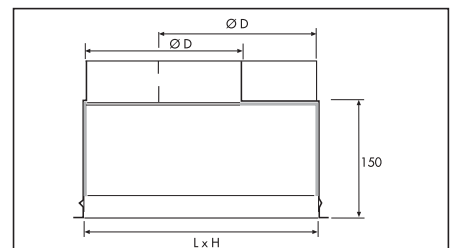

Dimensions (mm)

Type GRAIxCD	L	H
500x300	500	300
500x400	500	400
600x400	600	400

Plénums à piquages latéraux

Référence	Code	Ø piquage (mm)	Prix HT
PLENUM 2P-L 500 x 300	850 130	2 x 200	88,58
PLENUM 2P-L 500 x 400	850 131	2 x 200	93,23
PLENUM 2P-L 600 x 400	850 132	2 x 200	102,53

Autres dimensions et nombre de piquages : nous consulter

Plénums à piquages arrières

Référence	Code	Ø piquage (mm)	Prix HT
PLENUM 2P-A 500 x 300	850 133	2 x 200	68,46
PLENUM 2P-A 500 x 400	850 134	2 x 200	72,03
PLENUM 2P-A 600 x 400	850 135	2 x 200	76,35

Autres dimensions et nombre de piquages : nous consulter

GRILLES DE REPRISE A AILETTES INCLINEES 600x600 AVEC FILTRES DEMONTABLES - Série GRAIxCD FP

Les plus

- Grilles à ailettes fixes (pas de 25 mm)
- Spécial dalle faux plafond 600 x 600 mm
- Filtre démontable

Plénum 4 piquages latéraux et filtre

Référence	Code	Ø piquage (mm)	Prix HT
PLENUM 4P-L 600 x 600	850 126	4 x 200	132,49
FILTRE GRR 600 x 600	999 653	-	26,23

Autres dimensions et nombre de piquages : nous consulter