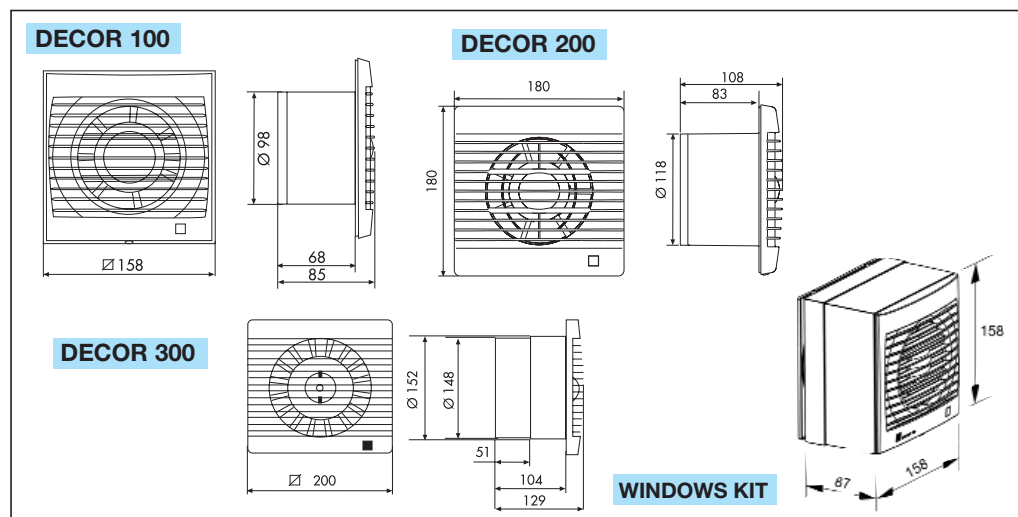

Extra-plat

Clapet anti-retour

Kit de montage vitre, paroi mince ...

Caractéristiques techniques - Versions : voir page 14 - Accessoires voir page 19

Référence	Code	Puissance maxi (W)	Tension (V) 50 Hz	Niveau pression sonore (dB(A))	Débit à ouïe libre (m3/h)	Classe d'isolation Indice de protection	Poids (kg)	Prix HT
DECOR-100 CZ	400 851	13	230	40	95	II-IP x 4	0,44	58,63
DECOR-100 CRZ	401 386	13	230	40	95	II-IP x 4	0,44	87,94
DECOR-100 CHZ	401 437	13	230	40	95	II-IP x 4	0,44	106,07
DECOR-100 CHZ VISUAL	406 590	13	230	40	95	II-IP x 4	0,44	107,10
DECOR-100 CDZ	401 438	13	230	40	95	II-IP x 4	0,44	103,88
DECOR 200 CZ	402 983	20	230	45,5	180	II - IPx4	0,80	82,41
DECOR 200 CRZ	402 984	20	230	45,5	180	II - IPx4	0,80	105,95
DECOR 200 CHZ	402 985	20	230	45,5	180	II - IPx4	0,80	122,35
DECOR 300 SZ	400 931	35	230	47	280	II - IPx4	1,44	95,19
DECOR 300 CZ	401 439	35	230	47	280	II - IPx4	1,44	110,28
Kit de montage - DECOR 100								
WINDOWS KIT	870 120						0,20	17,80

Dimensions (mm)

Courbes caractéristiques