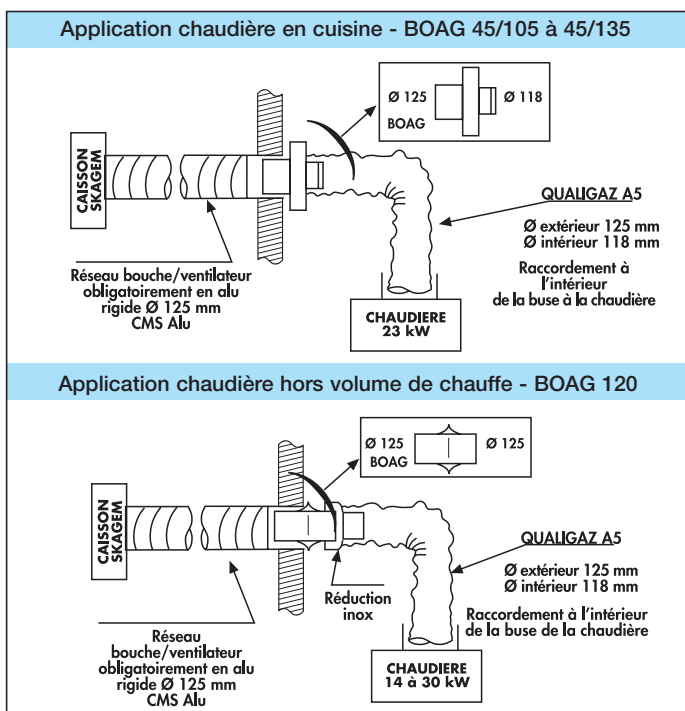

Mise en œuvre VMC individuelle