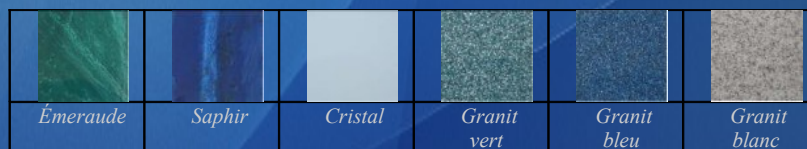

Couleur intérieure au choixCouleur et type d'habillage

| | | | |
|----------------------|-------|-------|--------|
| | Chêne | Cèdre | Acajou |
| Bois (3 couleurs) | | | |
| PVC (3 couleurs) | Feu | Terre | Lave |
| | | | |