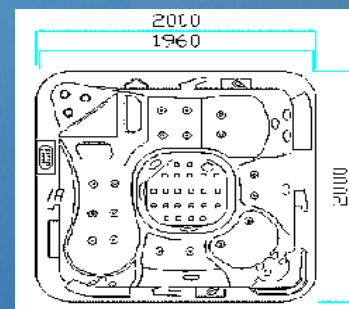

Buses air aéromassage 18

Tableau de commande électronique digital

Dimensions : 2000*2000mm
Hauteur : 900 mm

Puissance : 3.4 KW/15A
190V-240V/50-60Hz

Poids : 362 KG

Volume : 1200 L

Poids installé 1562 KG

La balnéothérapie sur mesure, un lieu de vie confortable, facile, un espace familial agréable, ludique ou un petit coin intime de confort et de rêve... à portée de main !