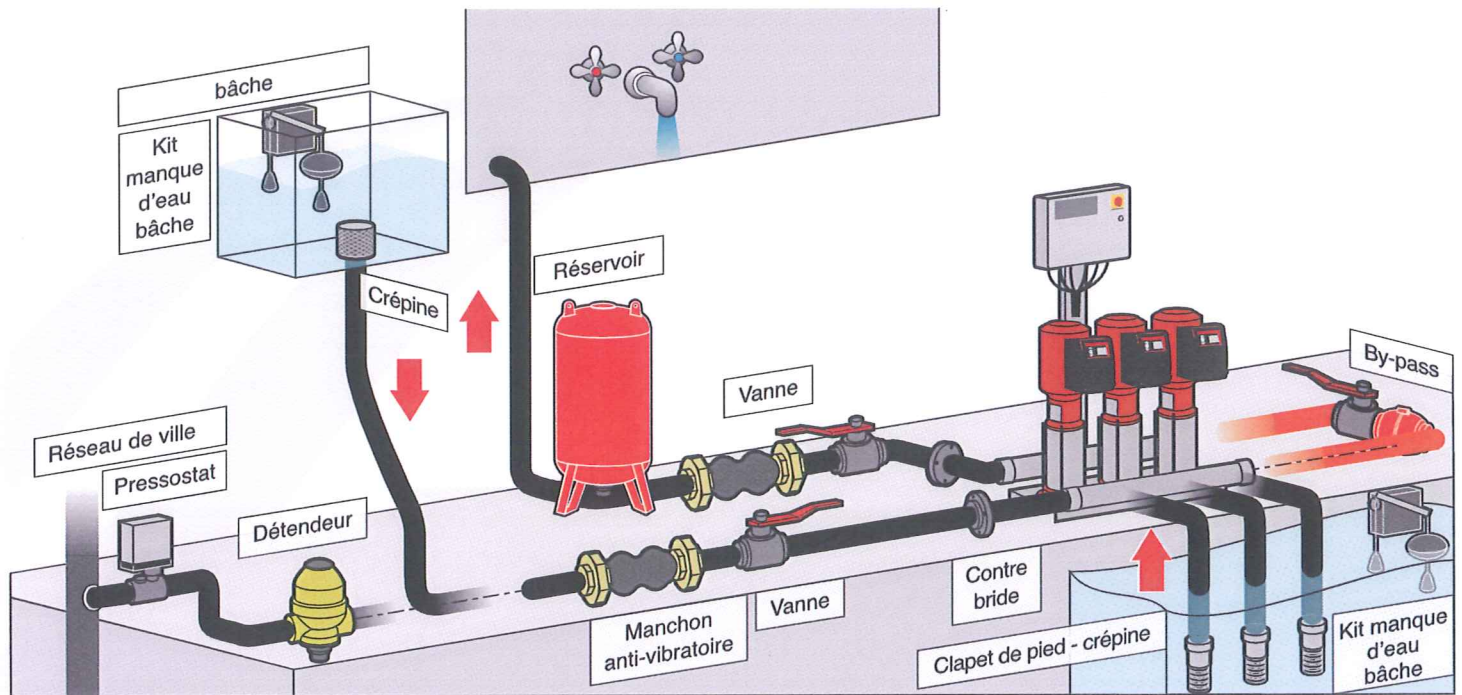

Accessoires

hors groupe de surpression

<input type="checkbox"/> Kit manque d'eau	<input type="checkbox"/> Réservoir à vessie	<input type="checkbox"/> Clapet anti-retour	<input type="checkbox"/> Vanne
x	x	x	x
unité	unité	unité	unité

<input type="checkbox"/> By-pass	<input type="checkbox"/> Manchon anti-vibratoire	<input type="checkbox"/> Manchon anti-vibratoire à brides	<input type="checkbox"/> crépine
x	x	x	x
unité	unité	unité	unité

<input type="checkbox"/> Contre-brides rondes	<input type="checkbox"/> Kit manque d'eau (pressostat)	<input type="checkbox"/> Sécurité primaire manque d'eau	<input type="checkbox"/> Clapet de pied-crépine
x	x	1 par pompe	x
unité	unité		unité