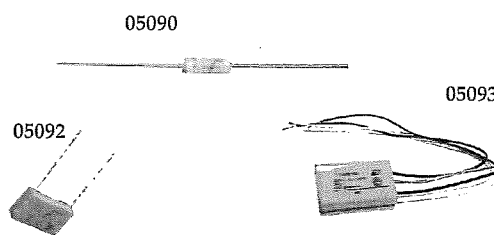

ANTIPARASITES

Réf. ABE	Valeurs	Prix H.T. €
05090	4.7NF	
05092	100NF X 2 250V	
05093	200NF X1+ X 2.5 205V	

CONDENSATEUR SPECIAL ALU

Réf. ABE	μF	Dimensions	Prix H.T. €
05075	30MF 220V	25x64