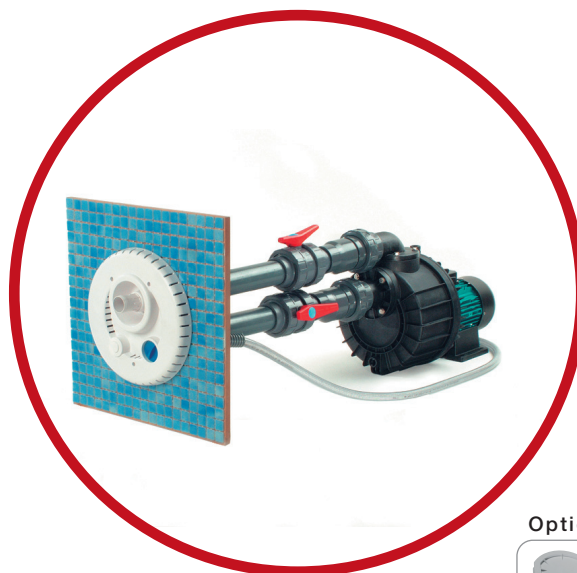

● ● ● Compatible avec tous les types de piscine

● ● ● Possibilité de réglage du débit d'air et d'eau, orientation de la buse.

Kit de nage à contre-courant

Kit NCR complet

Désignation	Type piscine	Code
NCR Wiper3 300M	Tout type	PP50525
NCR Wiper3 300T	Tout type	PP50530
NCR Nadorsel 200M	Tout type	PP50545
NCR Nadorsel 200T	Tout type	PP50550
NCR Nadorsel 300M	Tout type	PP50555
NCR Nadorsel 300T	Tout type	PP50560
NCR Nadorsel 400T	Tout type	PP50570

● ● ● Livré sans les vannes.

Pompes Wiper compatibles NCR 2

TYPE MONOPHASÉ	code	PRIX H.T. €	TYPE TRIPHASÉ	code
Wiper3 300M	PP04420	937	Wiper3 300T	PP04465

Pompes Nadorsel compatibles NCR 2

TYPE MONOPHASÉ	code	TYPE TRIPHASÉ	code
Nadorsel 200 M	PP50045	Nadorsel 200 T	PP50050
Nadorsel 300 M	PP50055	Nadorsel 300 T	PP50060
		Nadorsel 400 T	PP50070

● ● ● Peut-être installée à distance et au-dessus du niveau de l'eau.

ncr

Options

- Coffrage pour piscine béton pour paroi ≥ 20 cm
AH07755 - 44 H.T. €
- Tuyau de massage AH07555 €
- Raccord union FF75x2^{1/2} AH07805